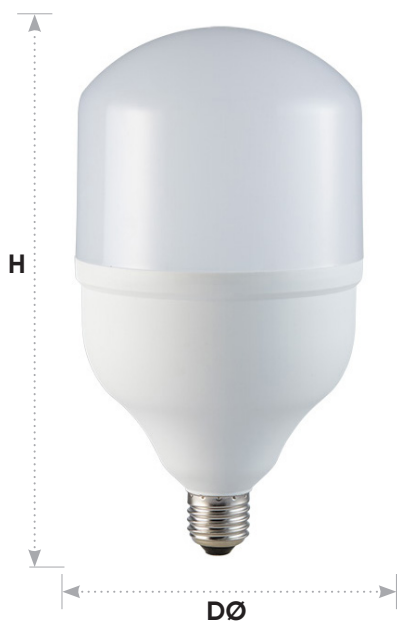

Светодиодная лампа LB-65

Feron

ГАРАНТИЯ
24
МЕСЯЦА

40 000
ЧАСОВ

**175-
265V**

Переходник с E27 на E40 в комплекте.

- Интеллектуальный контроль температуры и защита от перегрева
- Защита от воздействия микросекундных импульсных помех напряжением до 2000 В

Допустимо использовать в купольных светильниках с вентиляционными отверстиями

Мощность	6400K		4000K		Размеры DxH	Цоколь	Материал корпуса
	Артикул	Световой поток	Артикул	Световой поток			
25W	25887	2300Lm	-	-	80x120	E27	пластик
30W	25537	2800Lm	25818	2700Lm	81x156	E27-E40	алюминий
40W	25538	3800Lm	25819	3700Lm			
50W	25539	4700Lm	25820	4600Lm			
60W	25782	5700Lm	25821	5600Lm	100x171		
70W	25783	6600Lm	25822	6500Lm	118x209		
100W	25827	9100Lm	38219	9100Lm	128x228		
120W	38197	11000Lm	-	-	138x235		
150W	38198	13700Lm	-	-	138x235		